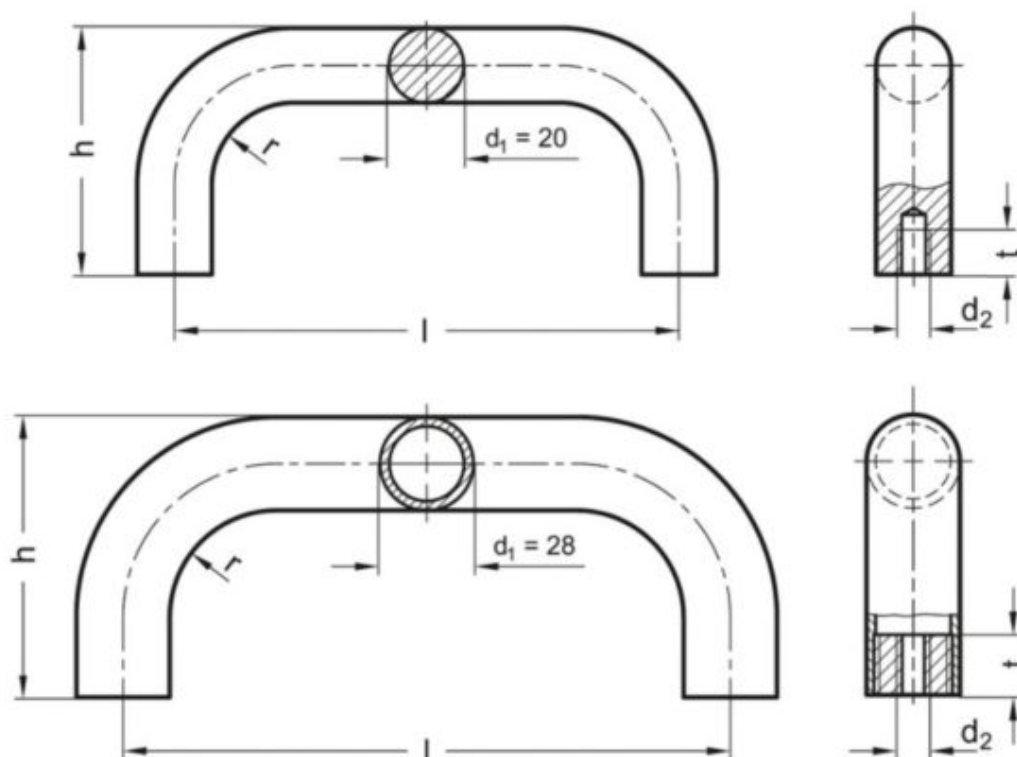

Varenummer: 20166634

Beskrivelse: E+G Bøjlegreb GN 426-AL-20-300-SW

## Mål

d1	= 20
d2	= M8
h	= 68
l	= 300
r	= 22
t min	= 15